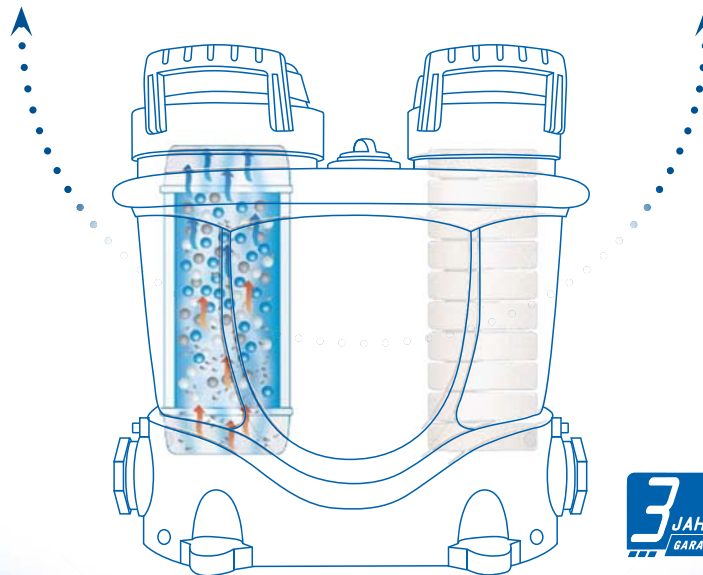

Pro Plus

freude an klarem und weichem Wasser

1 Mineralreiniger Nature 2 + 1 Chlorverteiler

Ist nicht
hautschädlich

Desinfektion:
Bekämpft Bakterien

Algizid:
Eliminiert Algen

Klärwirkung:
Fängt Mikropartikel ab

Reizt
die Augen
nicht

Strapaziert
das Haar
nicht

-50%
Cl

Weniger
Chlor

**Ohne Ihr Zutun 2-monatige
Chlorverteilung
und 6-monatige
aktive Mineralreinigung.**

**Senkt verbrauchte
Chlormenge um 50%**

**Stabilerer pH-Wert,
weniger Kontrollen**

Autonomes
Wasserpfl-
gesystem

6 Monate 2 Monate

Sehr
einfache
Einstellung
Ein Stellrädchen
gestattet die
Anpassung des
Chlorgehalts

Wie funktioniert der Pro Plus?

Der Pro Plus verbindet die Nature 2-Mineralreinigung mit der automatischen Chlorverteilung.

• Das Chlorfach, das 10 Tabletten mit je 250g* langsam lösliches, stabilisiertes Chlor enthält, gewährleistet eine präzise und regelmäßige Desinfektion des Beckens für ca. 2 Monate (bei einem Schwimmbad von 75m³ - unter normalen Gebrauchsbedingungen).

• Nach der Aktivierung der Nature 2-Patrone werden ständig desinfizierende Mineralteilchen in das Schwimmbaden eingeleitet. Winzige Mengen dieser Mineralien verbinden sich mit dem Chlor um seine Desinfektionswirkung zu vervielfachen.

In der Patrone enthaltene Keramik-Kügelchen binden die Mikropartikel, die vom Filter nicht eliminiert wurden, um das Wasser Ihres Swimmingpools zu klären.

Die Nature 2-Patrone ist 6 Monate lang aktiv.

* Tri-Chlor-Isocyanurat

3
JAHRE
GARANTIE